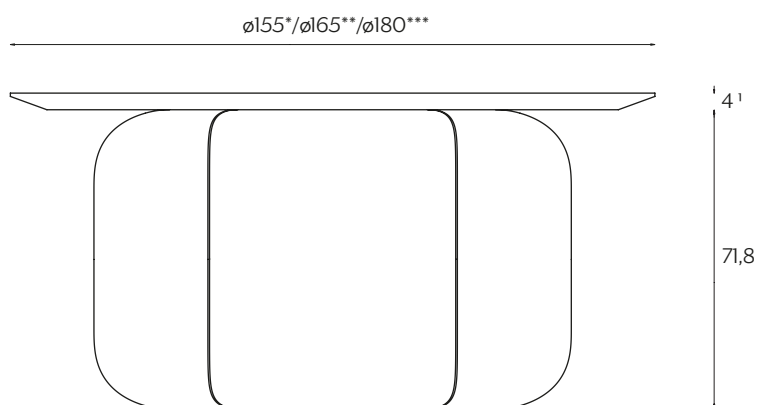

Barry promette sicurezza, in casa oppure in ufficio.

Barry is a distinctly graphic table sporting intriguing volumes, a mixture of solidity and lightness. The legs form a prominent feature and curl distinctly around themselves, revealing the table's dynamic personality. Barry provides reassurance in the home or office.

## DIMENSIONI | DIMENSIONS

\*lunghezza | width: 155 cm  
larghezza | depth: 155 cm  
altezza | height: 75,8/76,4/76 cm

\*\*lunghezza | width: 165 cm  
larghezza | depth: 165 cm  
altezza | height: 75,8/76,4/76 cm

\*\*\*lunghezza | width: 180 cm  
larghezza | depth: 180 cm  
altezza | height: 75,8/76,4/76 cm

## DIMENSIONI | DIMENSIONS

\*lunghezza | width: 200 cm  
larghezza | depth: 100 cm  
altezza | height: 75,8/76,4/76 cm

\*\*lunghezza | width: 240 cm  
larghezza | depth: 100 cm  
altezza | height: 75,8/76,4/76 cm